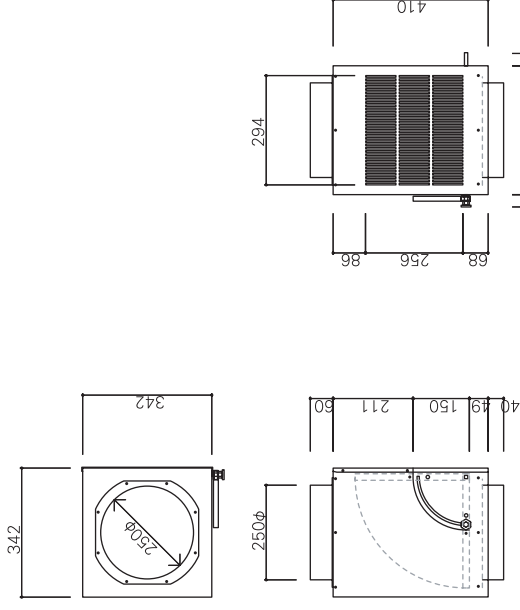

4. 各種吹出口

20 床吹出口

材質(表板) : ホンテ鋼板
 仕上 :メラニン塗装焼付
 色 : ベージュ色 (日塗工 B22-70B)
 茶色 (日塗工 B25-50B)
 開口面積: 132 cm² (L600) / 65 cm² (L300)
 最大荷重範囲: 120 kg

S=1:15

22 排気口カバー

材質(表板) : ガルバリウム鋼板
 仕上 : ガルバリウム素材色仕上げ
 開口面積: 528cm²
 付属品: 300φダクトフランジ

S=1:20

23 切替吹出口 (手動式)

材質(表板) : ガルバリウム鋼板
 材質(パネル) : SUS430
 仕上 : ガルバリウム素材色仕上げ
 開口面積: 475cm²

S=1:20