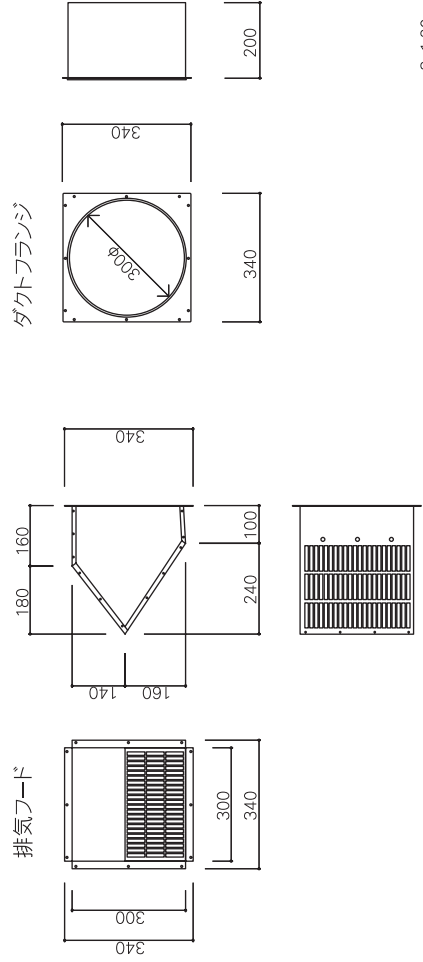

4. 各種吹出口

20 床吹出口

材質(表板) : ホンテ鋼板
 仕上 :メラニン塗装焼付
 色 : ベージュ色 (日塗工 B22-70B)
 茶色 (日塗工 B25-50B)
 開口面積: 132 cm² (L600) / 65 cm² (L300)
 最大荷重範囲: 120 kg

S=1:15

22 排気口カバー

材質(表板) : ガルバリウム鋼板
 仕上 : ガルバリウム素材色仕上げ
 開口面積: 528cm²
 付属品: 300φダクトフランジ

S=1:20

23 切替吹出口 (手動式)

材質(表板) : ガルバリウム鋼板
 材質(パネル) : SUS430
 仕上 : ガルバリウム素材色仕上げ
 開口面積: 475cm²

S=1:20