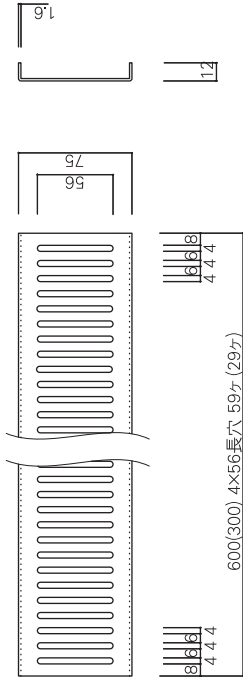

4. 各種吹出口

20 床吹出口

材質(表板) : ホンテ鋼板
 仕上 :メラニン塗装焼付
 色 : ベージュ色 (日塗工 B22-70B)
 茶色 (日塗工 B25-50B)
 開口面積: 132 cm² (L600) / 65 cm² (L300)
 最大荷重範囲: 120 kg

S=1:15

22 排気口カバー

材質(表板) : ガルバリウム鋼板
 仕上 : ガルバリウム素材色仕上げ
 開口面積: 528cm²
 付属品: 300φダクトフランジ

S=1:20

23 切替吹出口 (手動式)

材質(表板) : ガルバリウム鋼板
 材質(パネル) : SUS430
 仕上 : ガルバリウム素材色仕上げ
 開口面積: 475cm²

S=1:20