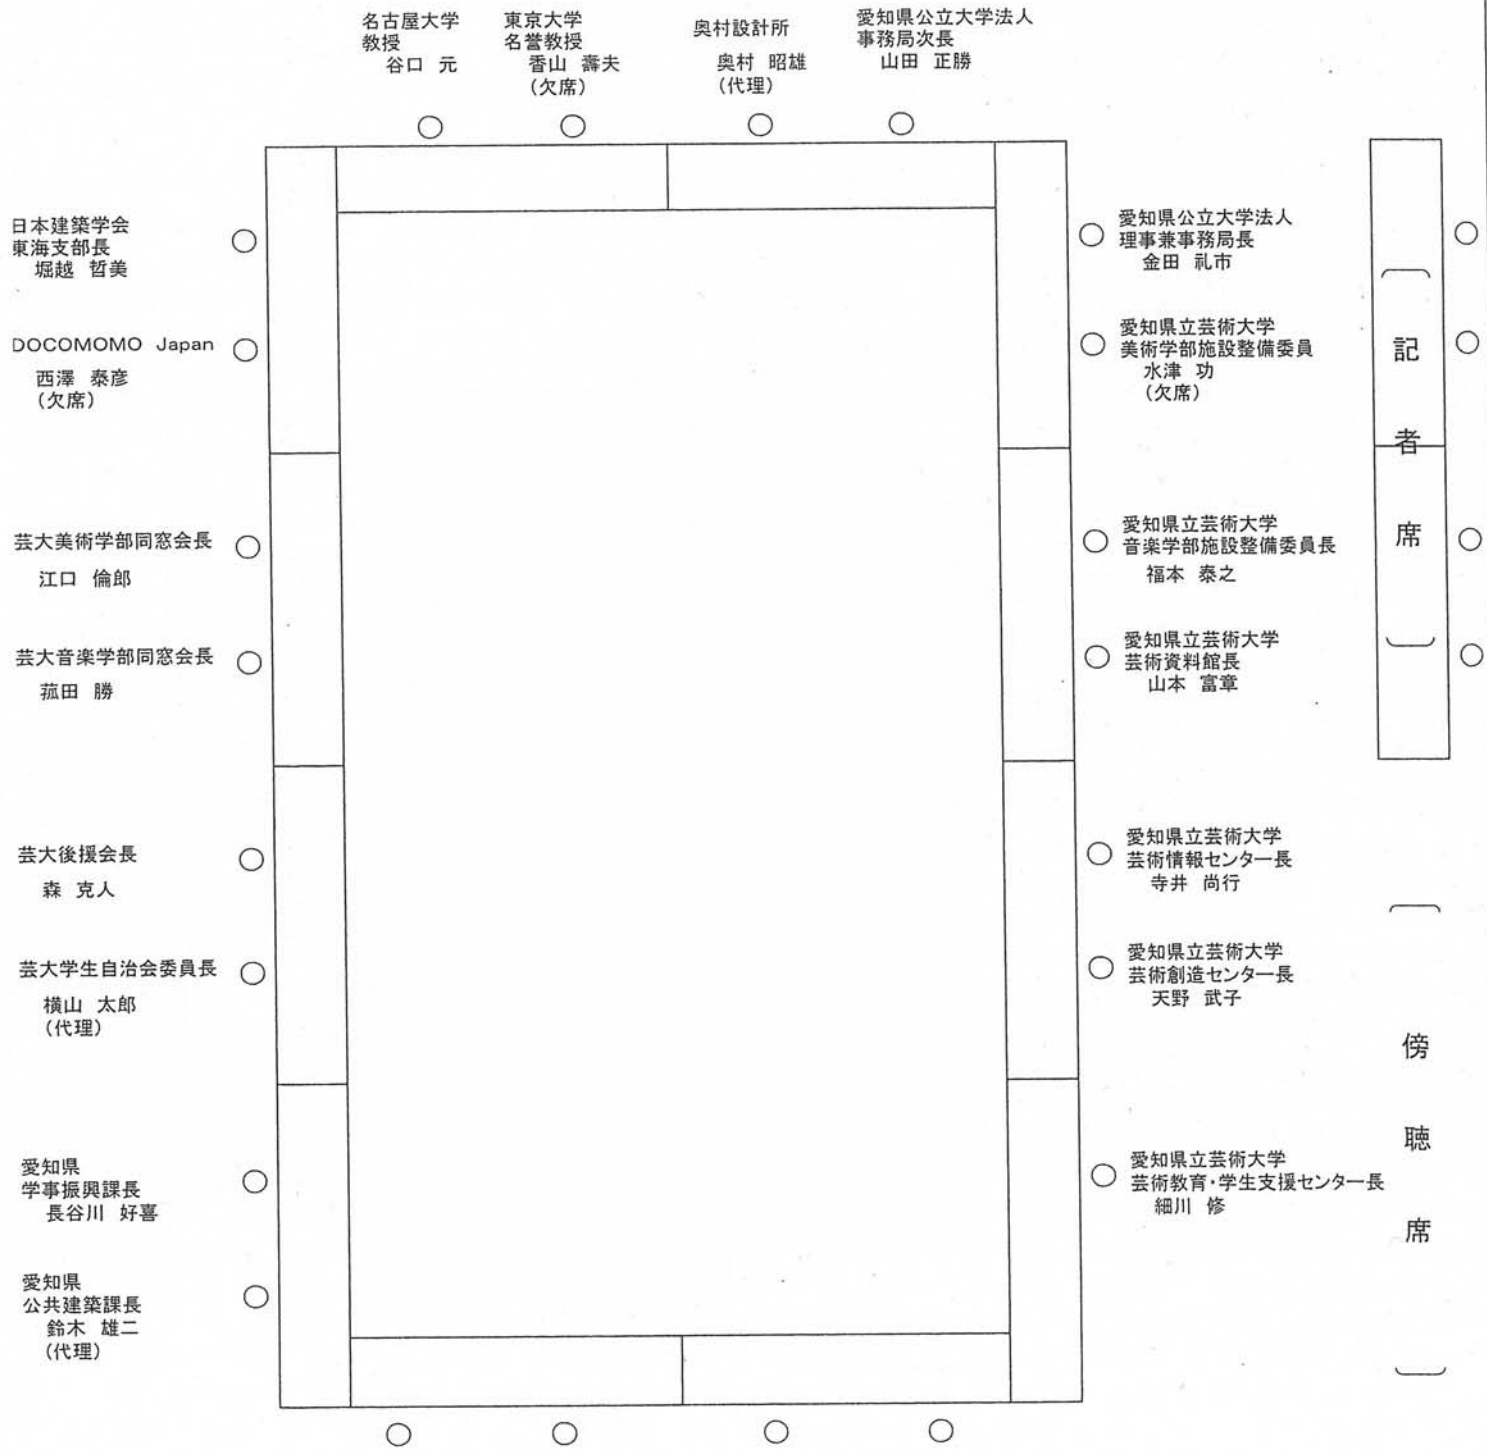

第1回 愛知県立芸術大学施設整備ビジョン検討会 配席図

施設見学について

1 見学施設

順路	建物	延床面積	階数	竣工年	時間
1	講義棟	1,624.85 m²	地上3階	昭和40(1965)年	5分
2	美術学部棟	1,195.56 m²	地上2階	昭和40(1965)年	5分
3	アトリエ棟他	3,588.30 m²	地上2階	昭和40(1965)年	7分
4	デザイン棟	1,618.38 m²	地上2階	昭和41(1966)年	7分
5	図書館	930.62 m²	地上3階、地下1階	昭和40(1965)年	5分
6	芸術資料館	1,882.77 m²	地上2階、地下1階	昭和47(1972)年	5分
7	大学会館	655.63 m²	地上2階	昭和41(1966)年	5分
8	音楽学部棟	2,003.52 m²	地上4階	昭和40(1965)年	6分
9	音楽棟	1,125.57 m²	地上4階	昭和40(1965)年	8分
10	奏楽堂	3,275.59 m²	地上3階、地下1階	昭和44(1969)年	7分
11	外人公舎	138.24 m²	地上1階、地下1階	昭和43(1968)年	5分
計					65分

2 見学コース（順路）